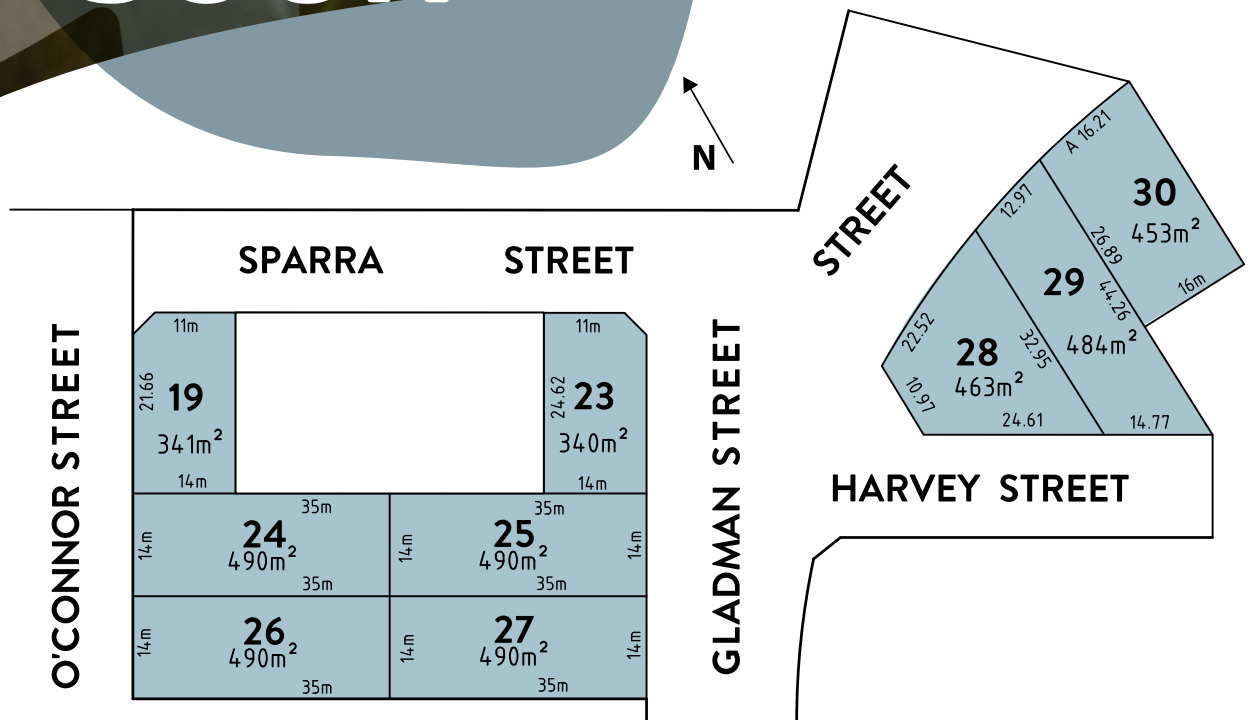

THE PRECINCT

WINCHELSEA

**STAGE 2
SELLING
SOON**

theprecinctwinchelsea.com.au

maxwell collins
Jeremy Gleeson 0409 151 896

HF RICHARDSON
PROPERTY

Tony Hyde 0401 736 136
Matt Poustie 0400 902 146
Ken McDonald 0418 524 150